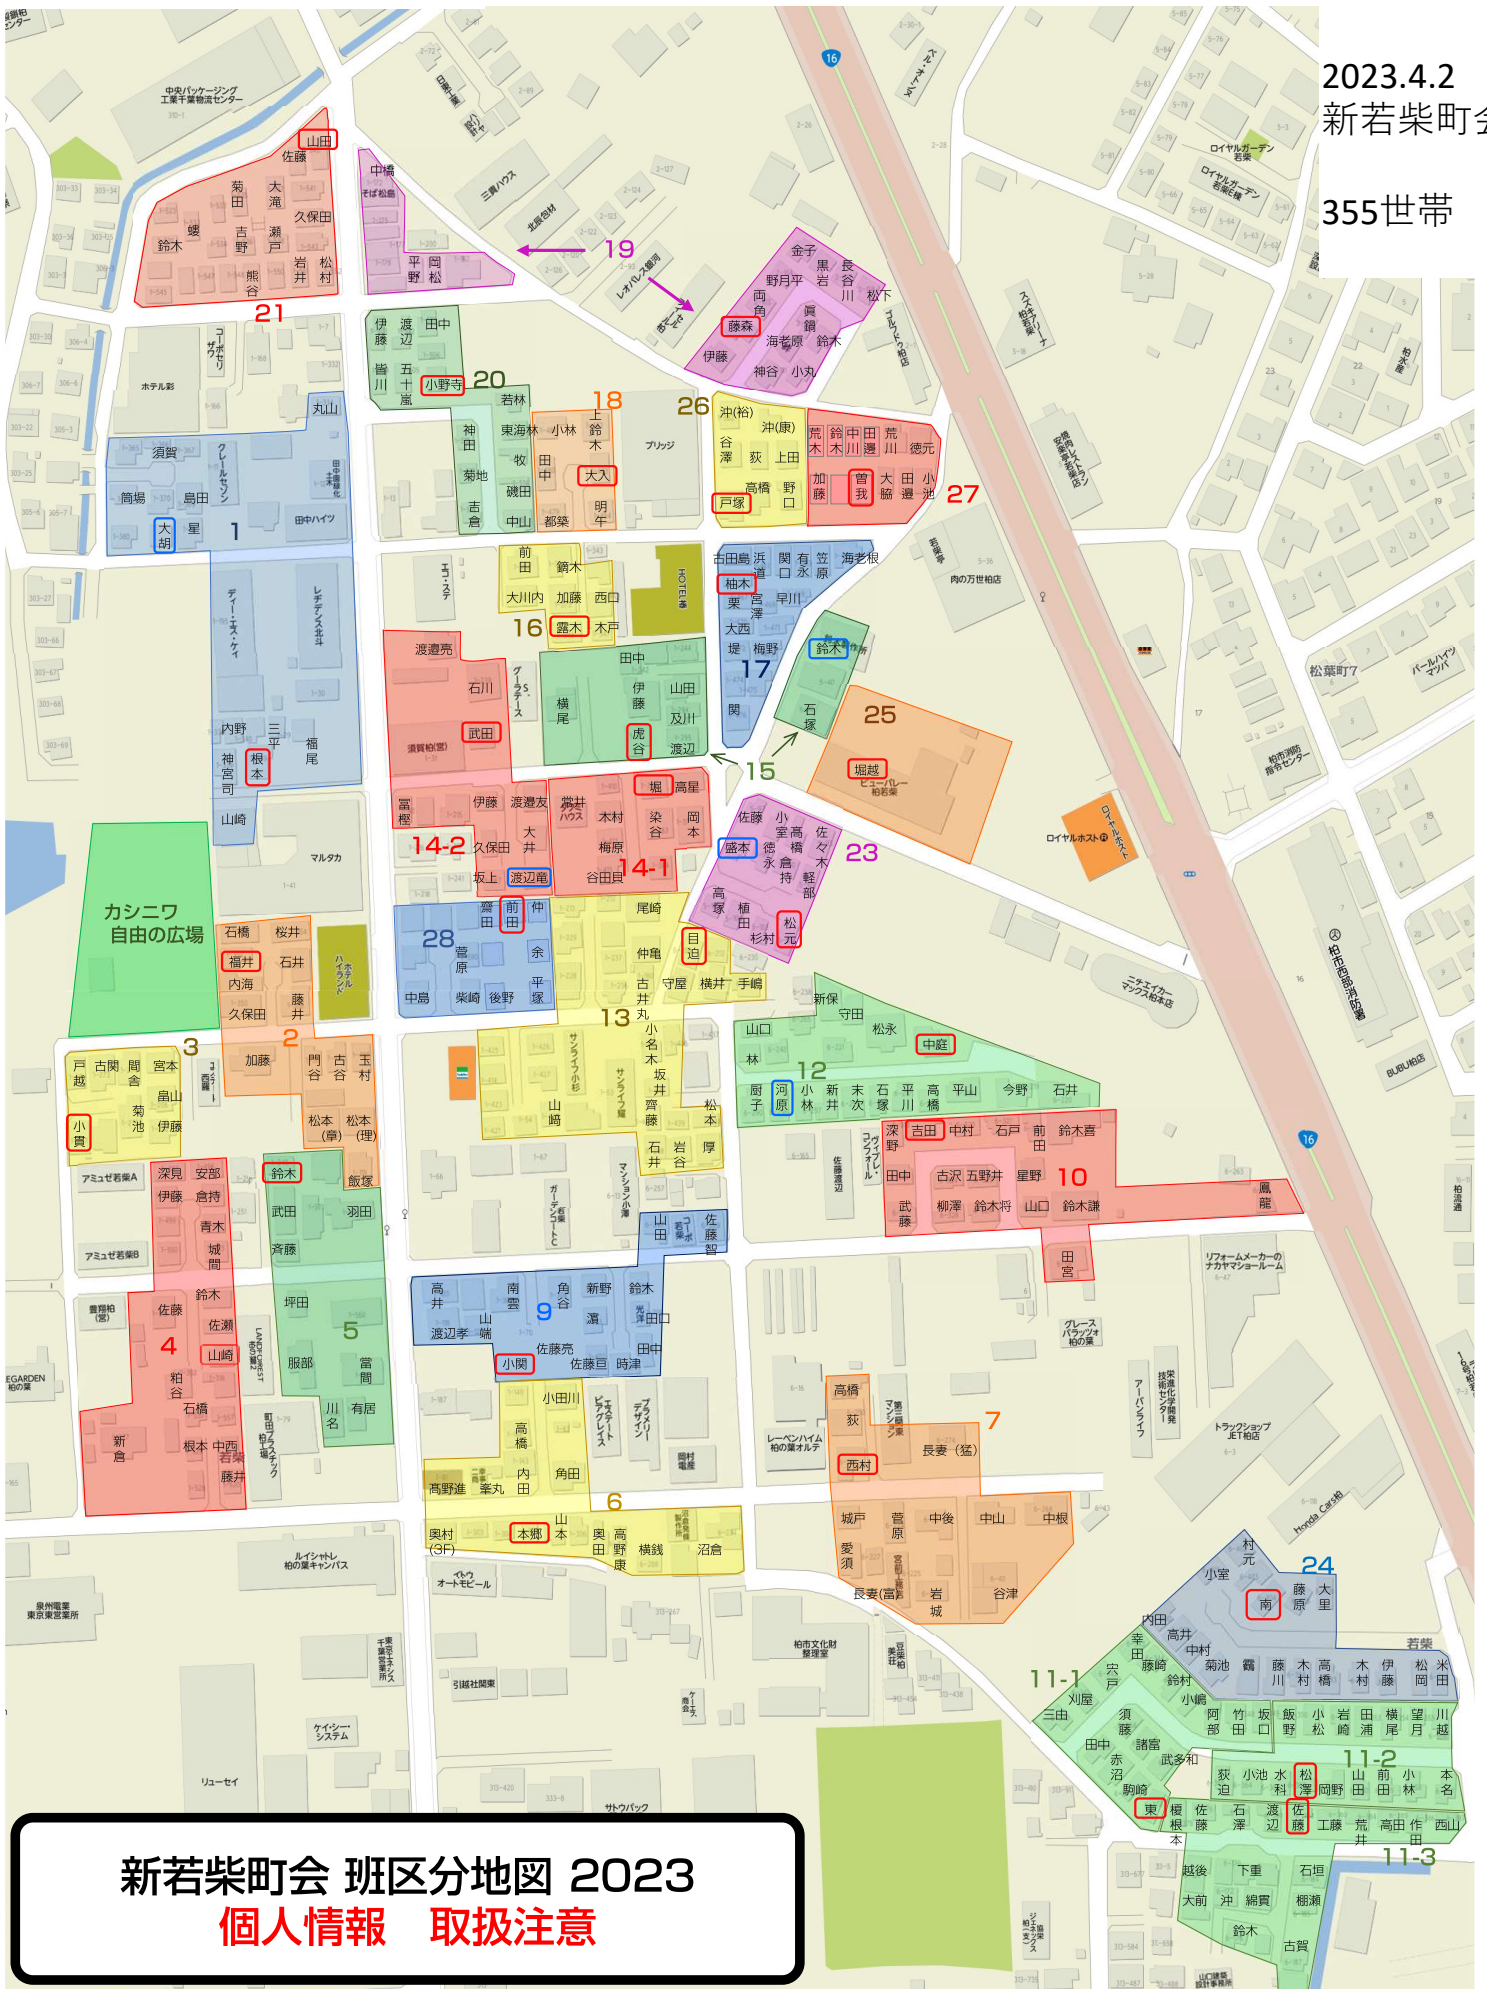

2023.4.2
新若柴町会

355世帯

新若柴町会 班区分地図 2023

個人情報 取扱注意

□ = 連絡文のみ配布先

※ 4班・12班は回覧物を2部(2セット)届ける